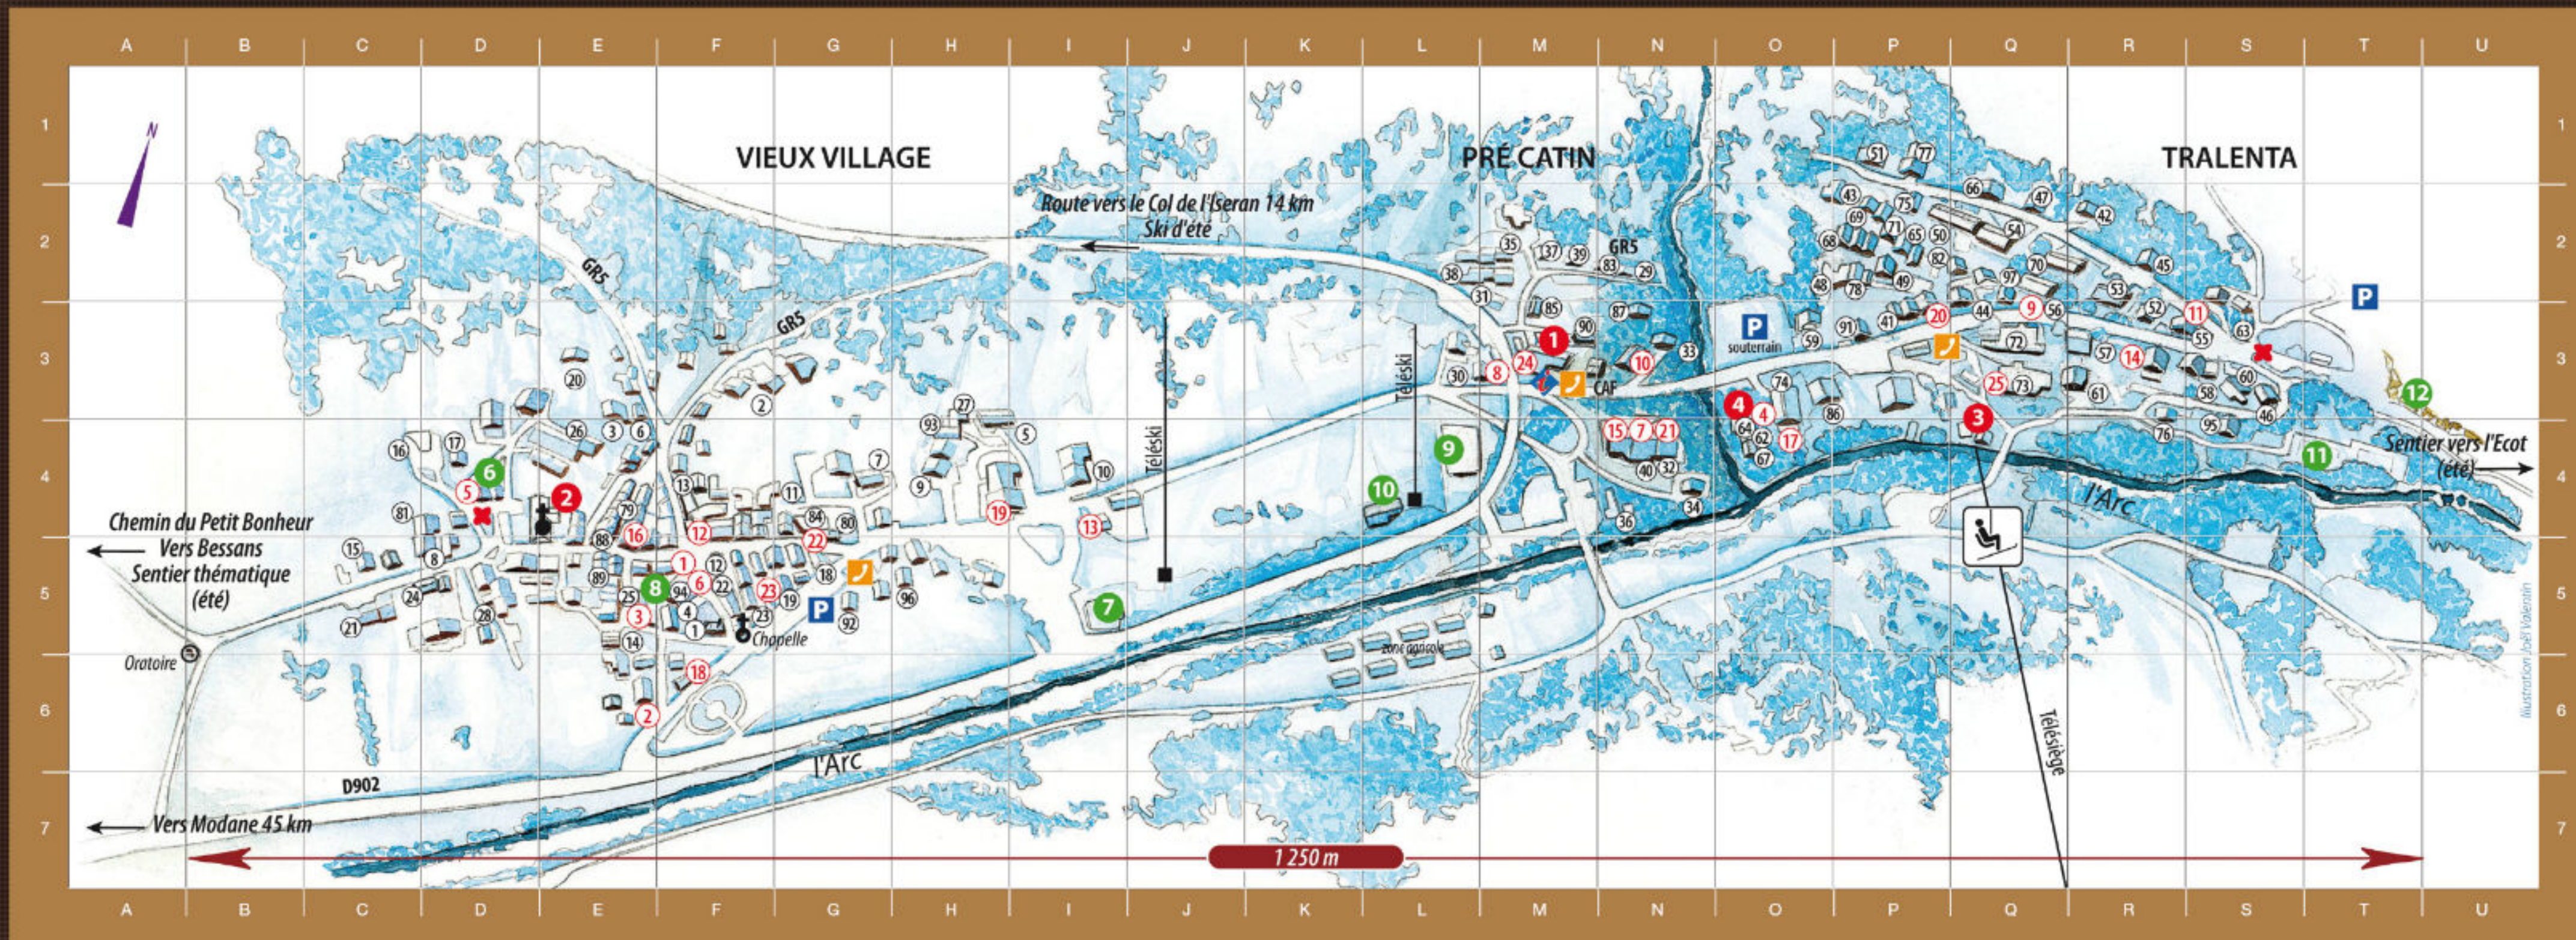

PLAN

BONNEVAL-SUR-ARC

- Office de Tourisme
 - Cabine téléphonique
 - Parking
 - Commerces
 - Hébergeurs
- Navette gratuite. Nombreux arrêts Vieux Village à Traenta**
- Départ et terminus (saison hiver seulement)
 - Halte-garderie «Les P'tits Chabottes»
 - Bureau des Guides ESF - PNV
 - Mairie - Agence postale
 - Bibliothèque - Vente forfaits
 - Eglise
 - Départ télésiège et billetterie remontées mécaniques
 - Point retrait argent
 - Musée - Art local
 - Aire de jeux
 - Salle polyvalente «Grande Maison»
 - Patinoire
 - Mini golf
 - Tennis - Skate park
 - Blocs d'escalade

Liste des Commerces

RESTAURATION

- 12 Auberge d'Oul
- 13 Les Rhodos
- 14 A la Pastourelle
- 15 La Benna
- 16 La Greppa
- 17 La Taverne des Eterious
- 18 Le Vieux Port
- 19 Le Glacier des Evettes
- 20 La Platou
- 23 L'Isba
- 25 L'Atelier du Traenta
- Le Criou (sur les pistes)
- La Pierre à Cupules (hameau de l'Ecôt)
- Chez Mumu (hameau de l'Ecôt)

VIEUX VILLAGE

- Le Roulin F5 1
- Le Mollard F3 2
- Les Myrtilles E3 3
- Les Roches F5 4
- La Fleuria H4 5
- La Fontaine E3 6
- La Grand'Feiche G4 7
- Le Récoures D5 8
- Les Colombières H4 9
- La Masel d'Eve I4 10
- La Met G4 11
- Maisonnette F5 12
- Le Joug-Zocous F4 13
- Le Bénal E5 14
- Vi-Clause C5 15
- Les Merisiers C4 16
- Le Tchou D4 17
- La Losa G5 18
- La Clavarine G5 19
- Les Abeillos E3 20
- L'Albaron C5 21
- Les Arolles F5 22
- Le Champ du Pont C5 24
- Les Corniches E5 25
- Le Pérole E4 26
- Derrière Saint Pierre H4 27
- Le Vernès D5 28
- Le Penn Till E4 29
- La Rosa G4 30
- L'Azalée D4 31
- L'Angelina G4 32
- La Centaurée E5 33
- Le Vent Nezin E5 34
- Le Chalet d'Emile G5 35
- La Datcha H4 36
- Chamoise F5 37
- La Tuilière H5 38